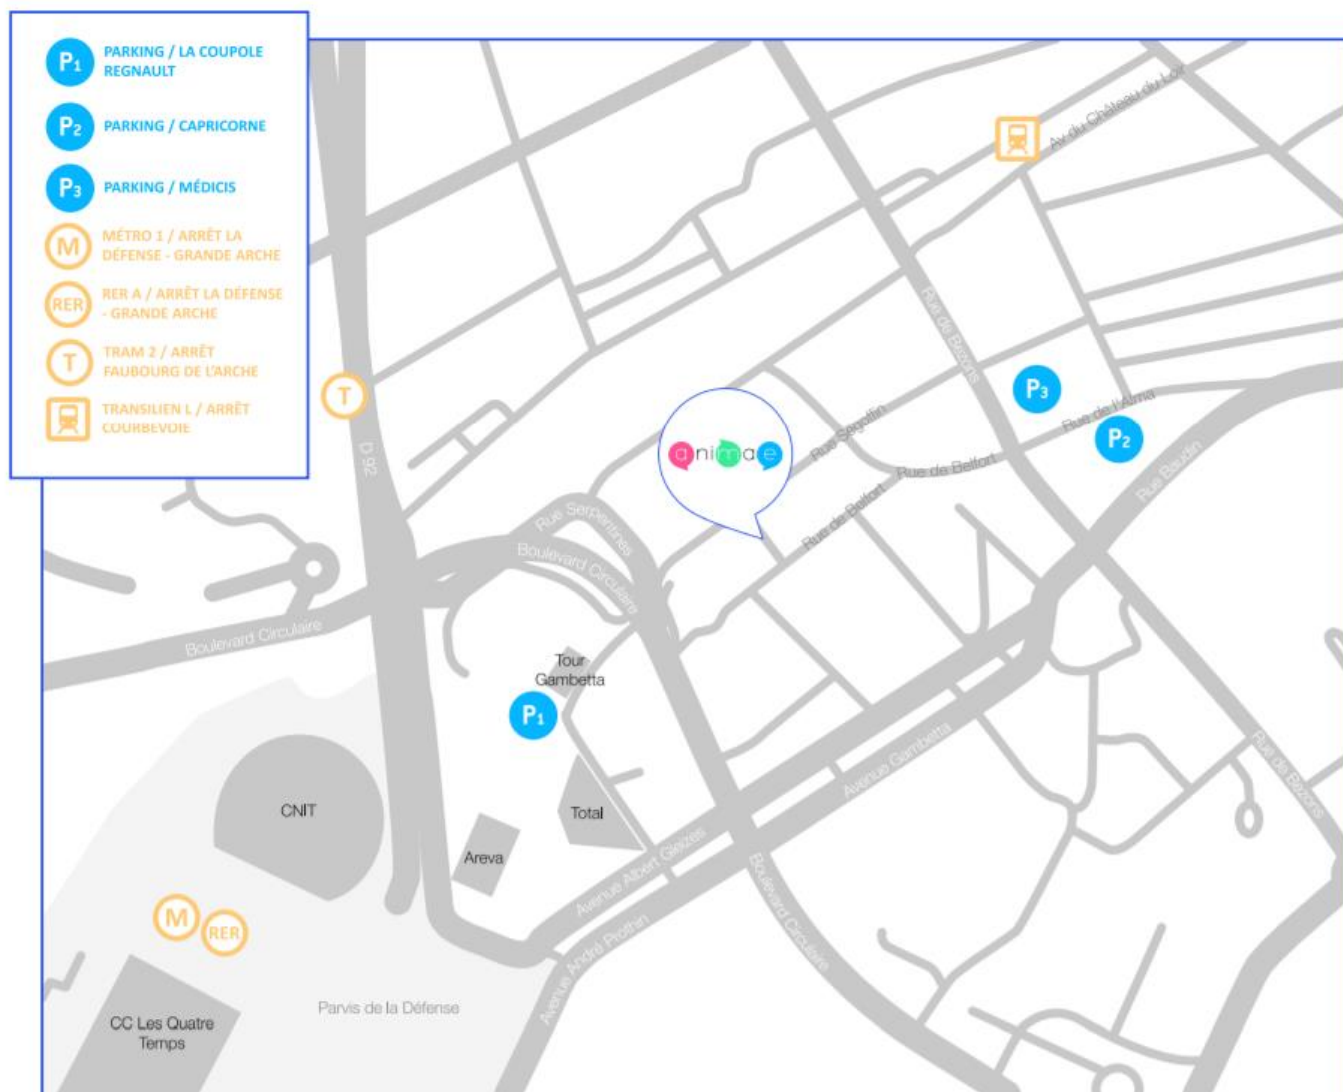

SUIVEZ LE GUIDE

ANIMAE 10 -14 Rue du Sergent Bobillot / 92400 Courbevoie | **TÉLÉPHONE** 01 43 34 05 73

ACCÈS EN VOITURE

En venant du Boulevard Périphérique, prenez la direction de La Défense, puis le Boulevard Circulaire. Prenez la sortie La Défense / Parking Coupole Renault. Tournez à la 1ère à droite Rue du Capitaine Guyemer ; prenez de nouveau à droite Rue de Bitche, puis encore à droite Rue de Segoffin et enfin la 1ère à gauche.

PARKINGS

P1
P1 - Coupole Renault
Rue Henri Regnault
92400 Courbevoie

P2
P2 - Capricorne
12, rue de l'Alma
92400 Courbevoie

P3
P3 - Médicis
38, rue de Bezons
92400 Courbevoie

ACCÈS EN TRANSPORTS EN COMMUN

Par le RER A arrêt La Défense – Grande Arche
Par le Métro 1 arrêt La Défense – Grande Arche
Prendre la sortie E « Parvis ». Dos à l'arche, continuez à longer la place de la Défense en laissant le CNIT sur votre gauche. Après la banque HSBC, tournez à gauche, suivre la Place Jean Millier. Vous passerez entre le tour Areva sur votre gauche et la tour Total sur votre droite. Descendez les escaliers, puis continuez face à vous rue Henri Regnault, traversez, puis encore tout droit rue Segoffin. Tournez à droite rue du Sergent Bobillot, devant la grille grise vous y êtes ! / 10 min à pied

Par le Tram 2 arrêt Faubourg de l'Arche
Marchez en direction de La Défense, Avenue de la Division Leclerc. Prenez à gauche Rue Serpentine, de nouveau à gauche Rue Segoffin puis la 1ère rue à droite / 9 min à pied

Par le Transilien L arrêt Gare de Courbevoie
Prenez la rue de Bezons, puis tournez à droite Rue Segoffin, puis tournez à la 2ème rue à gauche / 6 min à pied